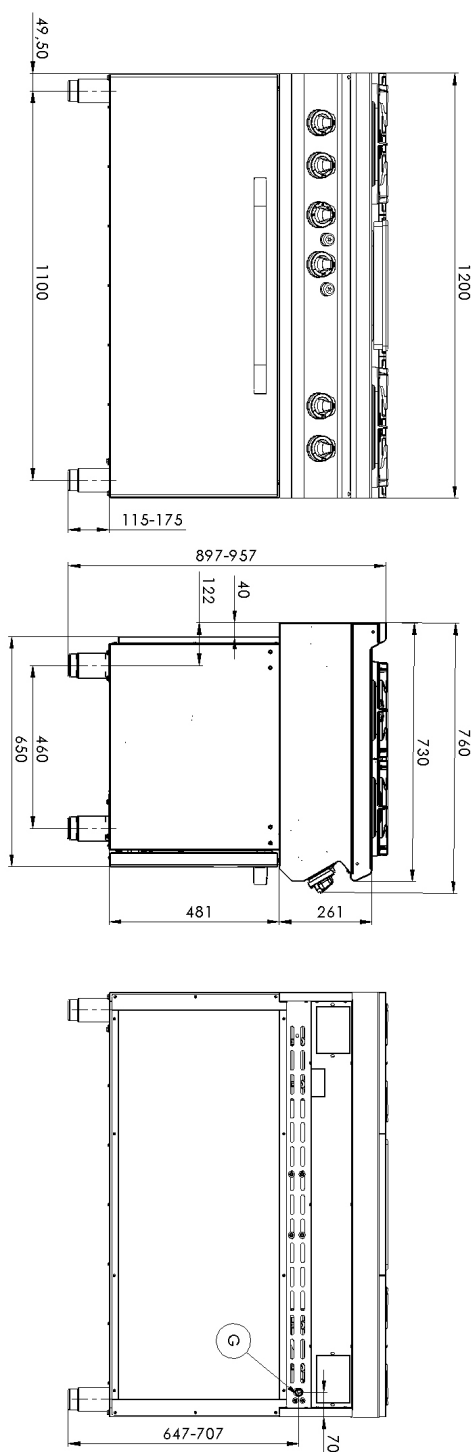

Technický list

Vlastnosti produktu

Sporák plynový tálový s plynovou troubou

Model	Sap kód	00020643
STPST 7120/31 G	Skupina artiklů	Sporáky

- Typ spotřebiče: Plynové zařízení
- Příkon zóny 1 [kW]: 4
- Příkon zóny 2 [kW]: 8,5
- Příkon zóny 3 [kW]: 6,6
- Příkon zóny 4 [kW]: 8,5
- Příkon zóny 5 [kW]: 8,5
- Zapalování: Piezo + věčný plamen
- Typ vnitřní části zařízení 1 (např. trouby): Plynové
- Typ vnitřní části zařízení 2 (např. trouby): Statická
- Materiál: AISI 304 vrchní deska i opláštění

Sap kód	00020643	Příkon zóny 1 [kW]	4
Šířka netto [mm]	1200	Příkon zóny 2 [kW]	8,5
Hloubka netto [mm]	730	Příkon zóny 3 [kW]	6,6
Výška netto [mm]	900	Příkon zóny 4 [kW]	8,5
Hmotnost netto [kg]	185.00	Příkon zóny 5 [kW]	8,5
Výkon plynový [kW]	46.600	Typ vnitřní části zařízení 1 (např. trouby)	Plynové
Druh připojení plynu	Zemní plyn, propan butan	Typ vnitřní části zařízení 2 (např. trouby)	Statická
Počet zón	5	Rozměry tálu [mm x mm]	370 x 545

Sporáky

Sporák plynový tálový s plynovou troubou

Model	Sap kód	00020643
STPST 7120/31 G	Skupina artiklů	Sporáky

1. Sap kód:

00020643

2. Šířka netto [mm]:

1200

3. Hloubka netto [mm]:

730

4. Výška netto [mm]:

900

5. Hmotnost netto [kg]:

185.00

6. Šířka brutto [mm]:

1260

7. Hloubka brutto [mm]: